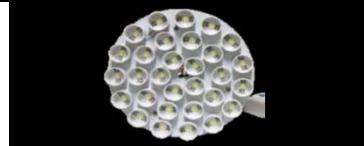

LED DOWNLIGHTS POT